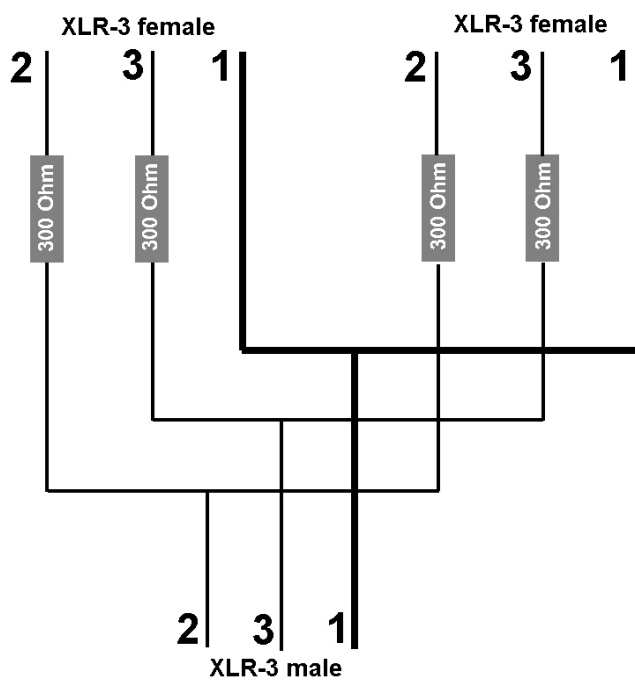

## Verloopjes

• **schema**

• **Onderdelen**

- 1 X XLR-3 male gd/zw
- 2 X XLR-3 female gd/zw
- 2 X 20 cm geel multismart 1 kabel
- 4 X 300 Ohm mini weerstand